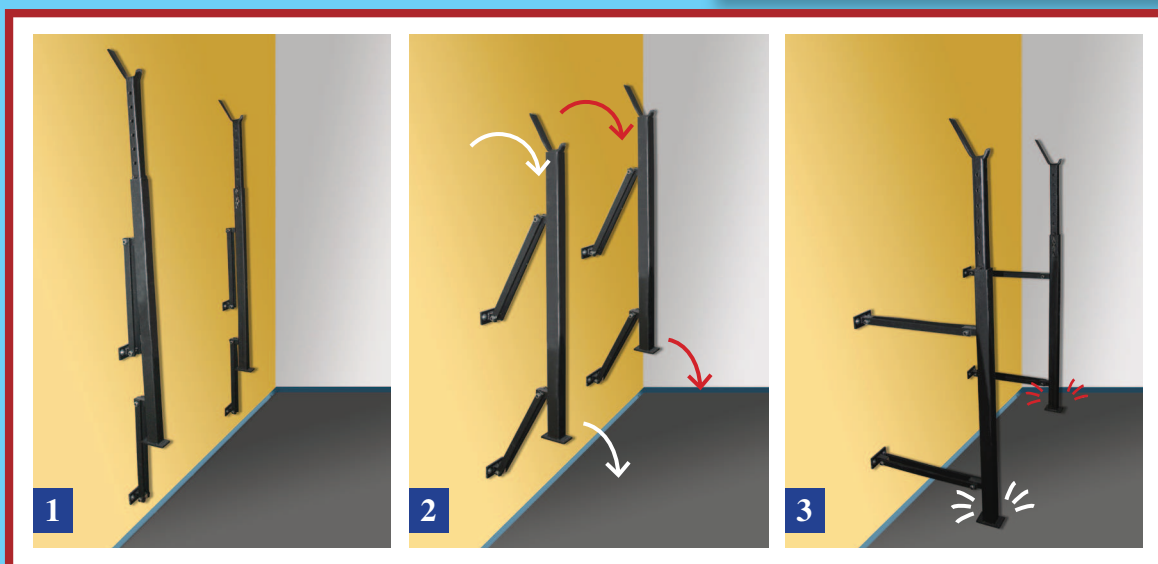

GRANDE NOVITA'!

Ideali per *SQUAT* e *DISTENSIONE SU PANCA*

CAVALLETTI A SCOMPARSA

Installalo subito a casa,
sulla parete della tua palestra!

Altezza max	158 cm
Altezza min	101 cm
Distanza chiuso	13 cm
Distanza aperto	50 cm
Portata	ca 300 kg