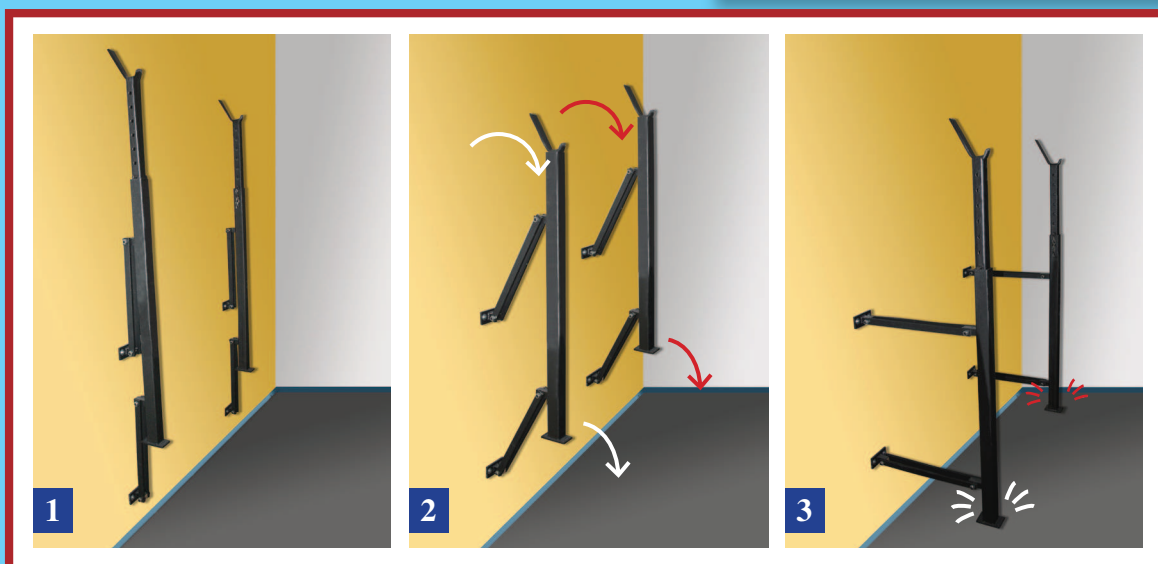

**GRANDE NOVITA'!**

Ideali per *SQUAT* e *DISTENSIONE SU PANCA*

# CAVALLETTI A SCOMPARSA

Installalo subito a casa,  
sulla parete della tua palestra!

Altezza max	158 cm
Altezza min	101 cm
Distanza chiuso	13 cm
Distanza aperto	50 cm
Portata	ca 300 kg

Il tuo Cavalletto a Scomparsa  
ordinalo al numero **347 55 13 713**